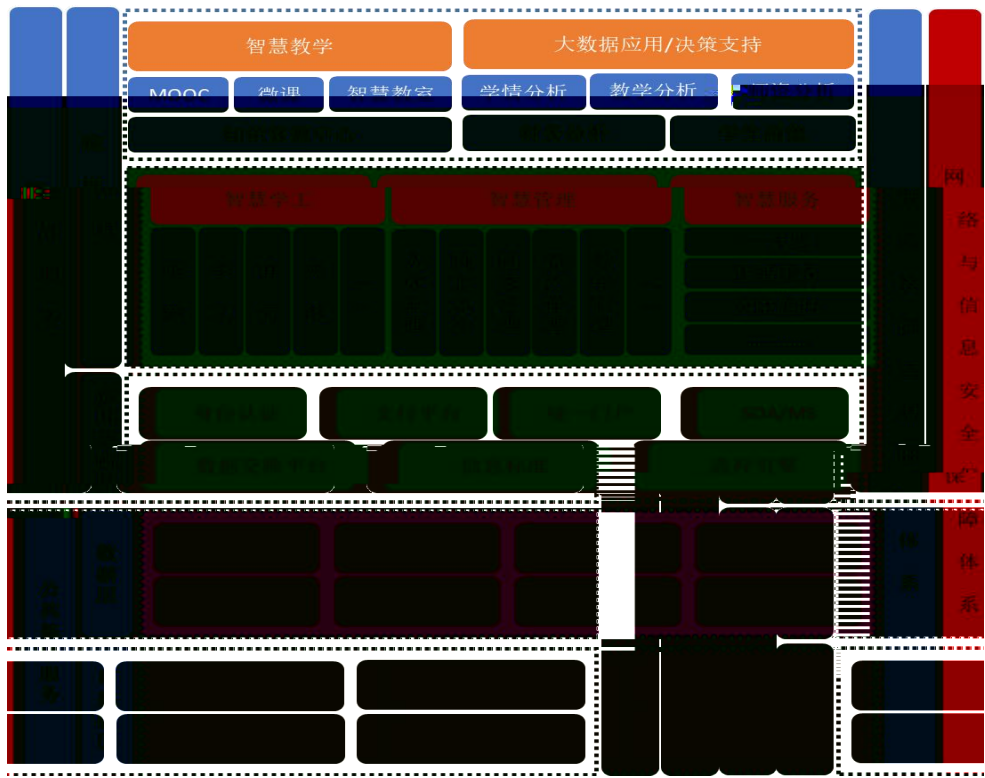

湖南高友联县县下实验

一、智慧校园建设的基础

“ ”

"

"

二、智慧校园建设的思路

/

三、智慧校园建设的重点任务

四、智慧校园建设的保障措施

五、智慧校园建设规划的实施与考核

附件