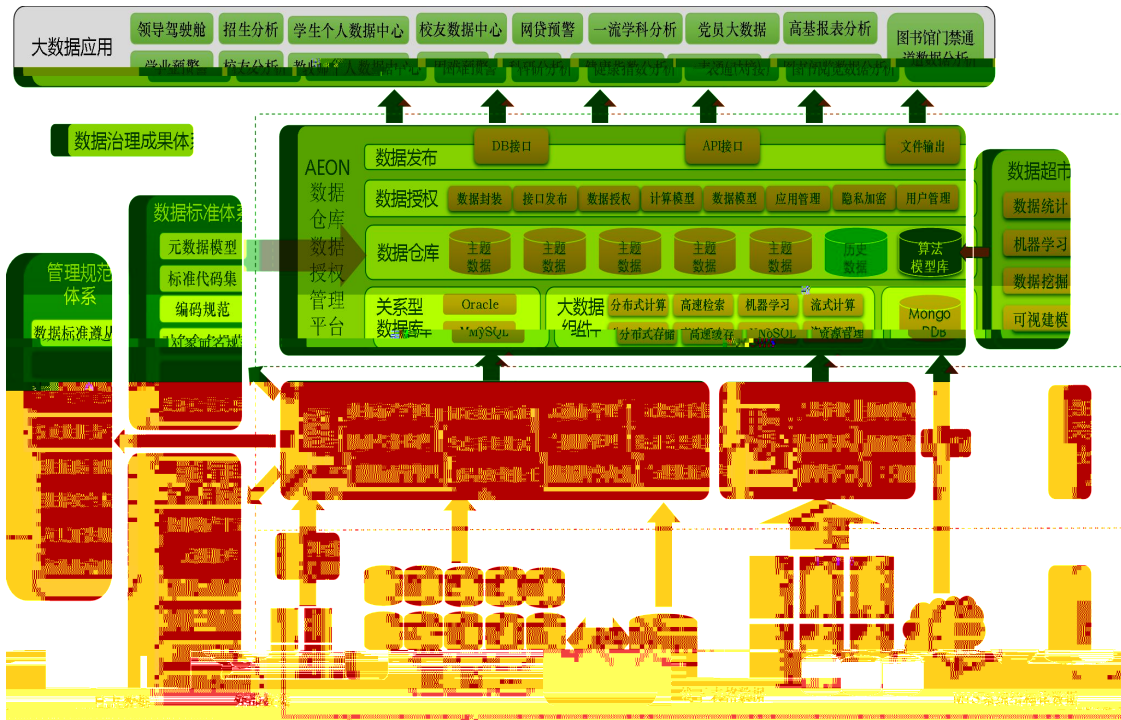

湖南高友联县县下实验

一、智慧校园建设的基础

“ ”

"

"

二、智慧校园建设的思路

/

三、智慧校园建设的重点任务

四、智慧校园建设的保障措施

五、智慧校园建设规划的实施与考核

附件